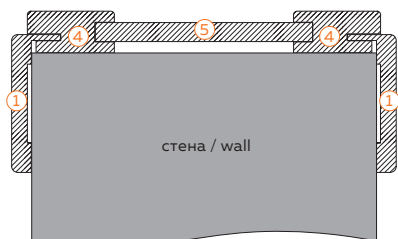

СХЕМА ОФОРМЛЕНИЯ ДВЕРНОГО ПОРТАЛА / PORTAL SYSTEM

Схема монтажа с использованием добора
и стыковочного профиля Наличник-Добор
Using docking profile; angle architraves;
extension