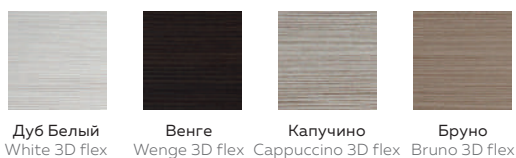

прочный каркас полотна
foiled door of high strength

ВАРИАНТЫ ПОКРЫТИЯ / AVAILABLE DECOR

ЭКОШПОН / ECO VENEER

MASTER FOIL

ECO FLEX

3D FLEX

SOFT TOUCH

ЭМАЛИТ, ЭМАЛЬ / EMALIT, ENAMEL