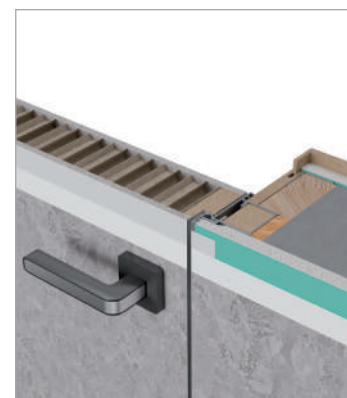

Схемы открываний / Door opening scheme

Прямое открывание / Non rebated door leaf for outer door frame

Обратное открывание / Rebated door leaf for outer door frame

Стандартные размеры полотен: 600/700/800/900x2000 мм
Возможно изготовление нестандарта по высоте до 2300 мм