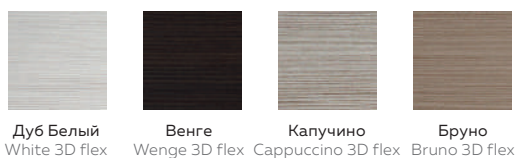

огнестойкость
сертифицировано
fire resistance

дымозащита
smoke protection

ВАРИАНТЫ ПОКРЫТИЯ / AVAILABLE DECOR

ЭКОШПОН / ECO VENEER

MASTER FOIL

ECO FLEX

3D FLEX

SOFT TOUCH