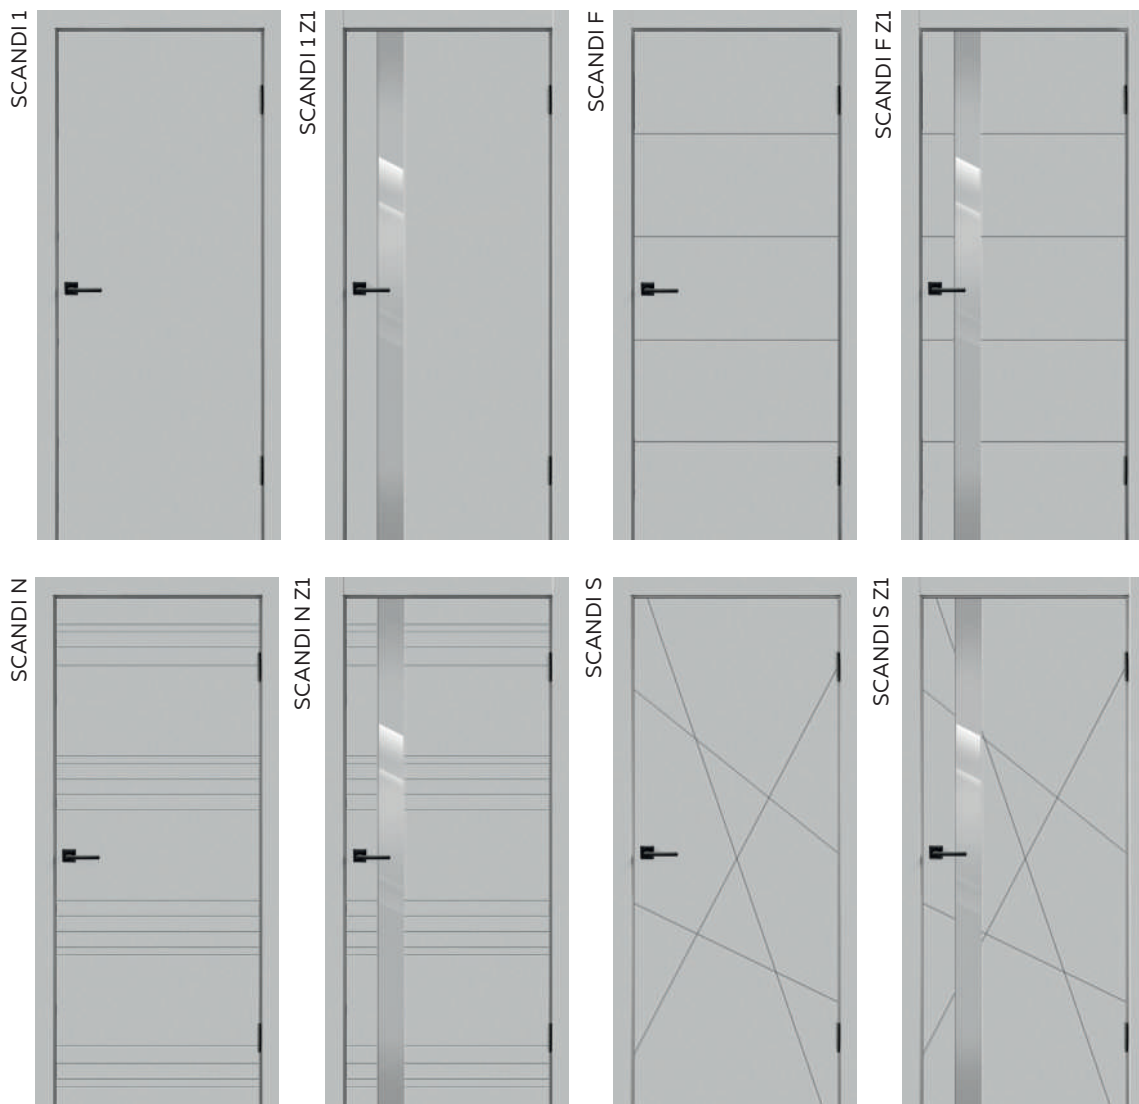

распашная
полусторчатая
дверь
one-and-half door

обрамление проема
«портал»
portal

раздвижная
дверь
on-wall sliding
system

SCANDI

Полотно в интерьере в покрытии «Эмаль Светло-серая», стекло Лакобель Светло-серое / Product photos and arrangement decor: «Enamel Light Grey», Glass Lacobel Light grey