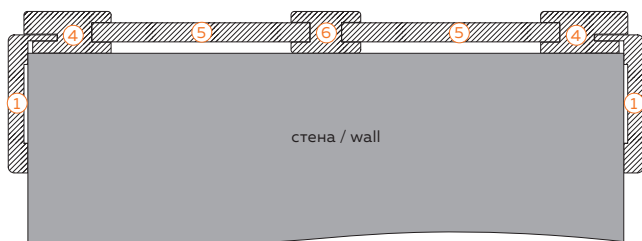

Схема монтажа с использованием добора
и стыковочных профилей Наличник-Добор и Добор-Добор
Using docking profile; angle architraves; extension

Размер стойки короба Door frame size мм/мм	Толщина стены, перекрываемая без добора/ Nominal coverage of the wall for adjustable door frames, wall thickness мм/мм	
	min	max
74 x 30	74	89
80 x 38	80	95

- ① наличник телескопический
  angle architrave
- ② стойка короба телескопическая 80x38, 74x30 мм
  adjustable frame 80x38, 74x30 mm
- ③ добор телескопический
  adjusting extension
- ④ профиль стыковочный Наличник-Добор 40x24 мм
  docking profile for angle architrave-adjusting extension 40x24 mm
- ⑤ добор укладка с 3-х сторон 150 мм
  extension 150 mm
- ⑥ профиль стыковочный Добор-Добор 50x24 мм
  docking profile for 2 extension 50x24 mm