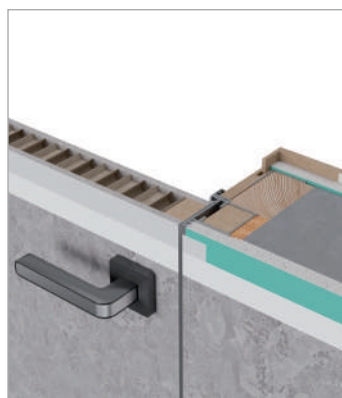

ПРЕИМУЩЕСТВА / ADVANTAGES

Алюминиевый короб придает прочность всей конструкции.
Concealed door frame made of aluminium gives strength to the whole construction.

Короб с уплотнителем создает дополнительную звукоизоляцию и мягкость закрывания.
Door frame with gasket gives additional sound insulation and soft closing.

Универсальный алюминиевый короб позволяет устанавливать двери прямого и обратного открывания.
Concealed door frame is multipurpose for inner and outer door leaf.

Заводская врезка фурнитуры.
Magnetic lock insert into door leaf.
2 Hidden hinges.

Покрытие полотна можно красить, оклеивать обоями, наносить декоративную штукатурку предварительно подготовив поверхность.
The surface and edges of door leaf are primed for painting or wallpapering.

Изготовление нестандарта по высоте до 2300 мм.
Additional option at extra charge: door leaf height up to 2300 mm.

Полотна толщиной от 40 до 59 мм.
Door leaves thickness from 40 to 59 mm.

КОНСТРУКТИВ И ОПИСАНИЕ / CONSTRUCTION

Прямое открывание

Non rebated door leaf for outer door frame