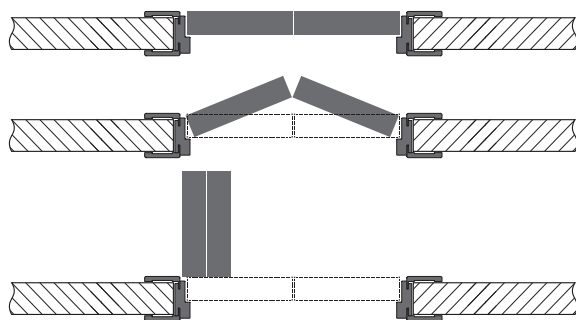

The door folds in half. Use of most door models.

ПОГОНАЖНЫЕ ИЗДЕЛИЯ

MOLDED PRODUCTS

ТЕЛЕСКОПИЧЕСКИЙ ПОГОНАЖ ADJUSTABLE DOOR FRAME

Стойка короба телескопическая
Adjustable frame
80x38 мм; 74x30 мм/мм

Наличник телескопический L
Angle architrave
70x25, 100x25 мм/мм