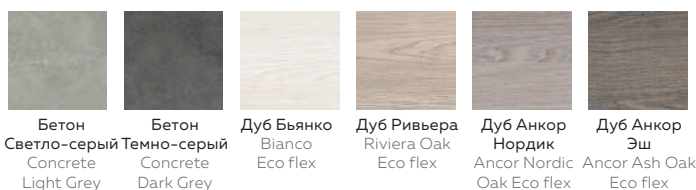

прочный каркас полотна
foiled door of high strength

ВАРИАНТЫ ПОКРЫТИЯ / AVAILABLE DECOR

ЭКОШПОН / ECO VENEER

MASTER FOIL

ECO FLEX

3D FLEX

SOFT TOUCH

ЭМАЛИТ, ЭМАЛЬ / EMALIT, ENAMEL