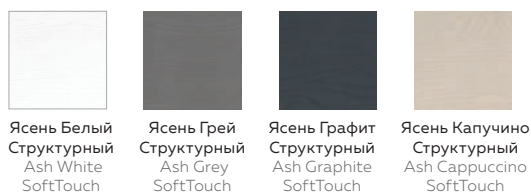

огнестойкость
сертифицировано
fire resistance

дымозащита
smoke protection

ВАРИАНТЫ ПОКРЫТИЯ / AVAILABLE DECOR

ЭКОШПОН / ECO VENEER

MASTER FOIL

ECO FLEX

3D FLEX

SOFT TOUCH

ЭМАЛИТ, ЭМАЛЬ / EMALIT, ENAMEL

CPL, HPL

цвета согласно каталога производителя декоров
colors from manufacturer's catalog

ОКРАШИВАНИЕ ПО RAL

цвета согласно таблицам RAL colors by to the RAL tables

Системы открывания, доступные для серии / Opening systems available for the series