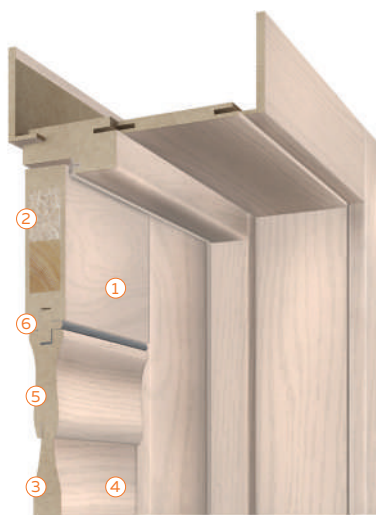

ВАРИАНТЫ ПОКРЫТИЯ / AVAILABLE DECOR

SOFT TOUCH

Сочетания с молдингом

(соединительным х-образным элементом):

Ясень белый структурный/ясень капучино структурный/ясень графит структурный – молдинг ГРЕЙ,
Ясень грей структурный – молдинг КАПУЧИНО.

Connecting X-element combinations:

Ash White/Ash Cappuccino/Ash Graphite – element in Ash Grey;
Ash Grey – element in Ash Cappuccino

ВАРИАНТЫ ОСТЕКЛЕНИЯ / AVAILABLE GLASSES

КОНСТРУКТИВ И ОПИСАНИЕ / CONSTRUCTION

- ① Конструктив: Сборное полотно, Прямоугольная царга.
  Объемная филленка
  Construction: Modular door, volumetric panel
- ② Заполнение: Комбинация ДСП, брусок хвойных пород, МДФ и ХДФ
  Internal filling: Combination of chipboard, solidwood bar, MDF, HDF
- ③ Материал филленок: МДФ
  Filling element: MDF BOARD
- ④ Вставки: стекло / глухие из МДФ
  Filling element: panels or glass depending on the model
- ⑤ Багетный штапик
  Baguette bead
- ⑥ Соединительный X-образный элемент для модели ALTO 7
  Connecting X element (only for ALTO7 model)

Особенности: Бескромочная технология – укатка стоевых и поперечных декоративным покрытием на 360°
Features: side edge and upper edge are foiled

Ширина стоевой царги 115 мм
Vertical element Width 115 mm

Стандартные размеры: 600/700/800/900x2000 мм
Standart sizes of door leaf: 600/700/800/900x2000 mm

Толщина полотна: 40 мм
Door thickness: 40 mm