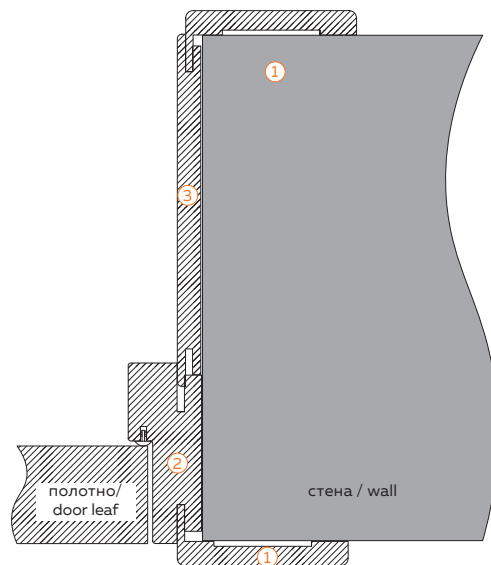

Схема монтажа с использованием добора
Adjustable door frame with extension