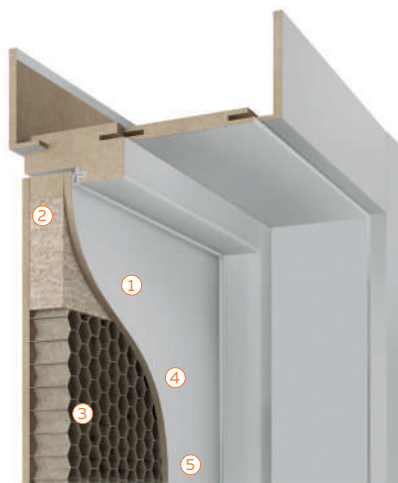

- ① Конструктив: Каркасно-щитовое полотно с ABS кромкой
Construction: Foiled door with ABS on side edges
- ② Каркас из ДСП и МДФ
The frame is made of Combination of chipboard and MDF
- ③ Заполнение: Жесткий ячеистый гофрокартон
Internal filling: «honey comb»
- ④ Поверхность полотна: МДФ 6 мм
Filling element: 6 mm - MDF BOARD
- ⑤ Вставки: стекло - наклеено на МДФ
Filling element: glass on MDF board
- ⑥ Особенности: Глубокая фрезеровка. 5 слоев покрытия.
Врезка под замок в заводских условиях
Features: Deep milling/ 5 layers of covering/hole for Lock inststlation