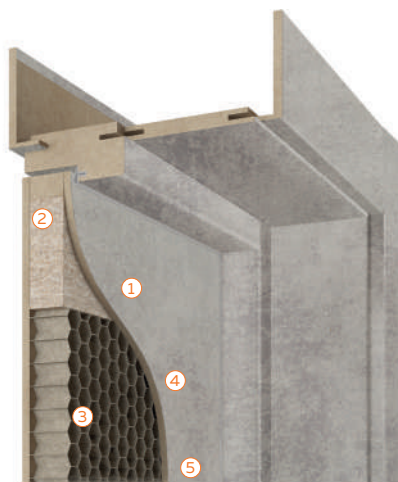

КОНСТРУКТИВ И ОПИСАНИЕ / CONSTRUCTION

- ① Конструктив: Каркасно-щитовое полотно с алюминиевой кромкой
Construction: Foiled door with ALU frame on side edges
- ② Каркас из ДСП и МДФ
The frame is made of Combination of chipboard and MDF
- ③ Заполнение: Жесткий ячеистый гофрокартон
Internal filling: «honey comb»
- ④ Поверхность полотна: ХДФ 3+3 мм
Filling element: 3+3 mm - HDF BOARD
- ⑤ Вставки: вертикальные либо горизонтальные Алюминиевые молдинги либо матированное зеркало - наклеено на МДФ
Filling element: vertical or horizontal ALU strip or matt mirror on MDF board