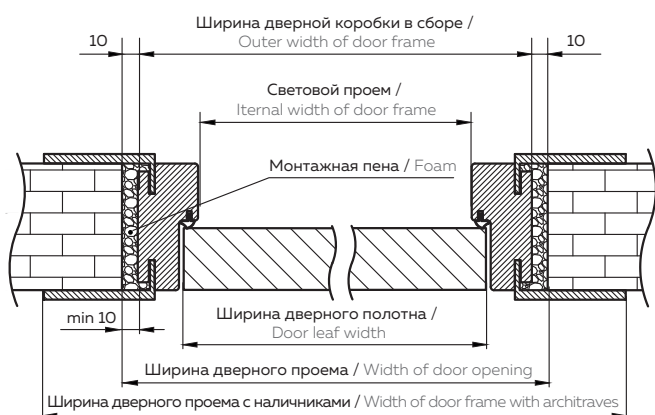

TECHNICAL INFORMATIONS

СТАНДАРТНЫЕ РАЗМЕРЫ ПОЛОТЕН, ПОГОНАЖА И РАЗМЕРНАЯ СЕТКА ДВЕРНЫХ ПРОЕМОВ DIMENSIONS OF DOOR LEAFS AND DOOR FRAME

Коробка - 80x38 мм
Наличник - 70 мм

Door frame - 80x38 mm
Architraves - 70 mm