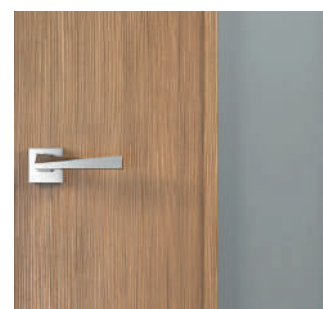

Толщина полотна с кромкой: 40 мм
Door thickness: 40 mm

ВАРИАНТЫ ОСТЕКЛЕНИЯ / AVAILABLE GLASSES

Многослойное армированное стекло
Multi-layer reinforced glass

Стекло Мателюкс
Glass Matelux

ЭЛЕМЕНТЫ / ELEMENTS