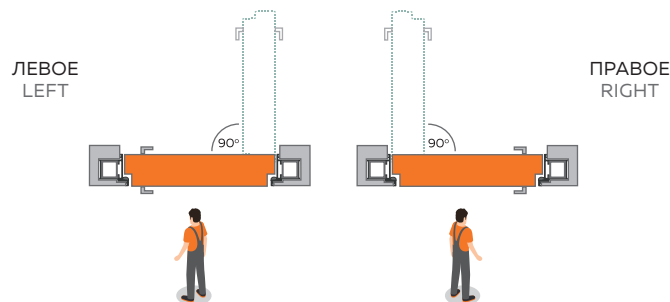

Схемы открываний / Door opening scheme

Прямое открывание / Non rebated door leaf for outer door frame

Обратное открывание / Rebated door leaf for outer door frame

Стандартные размеры полотен: 600/700/800/900x2000 мм
Возможно изготовление нестандарта по высоте до 2300 мм