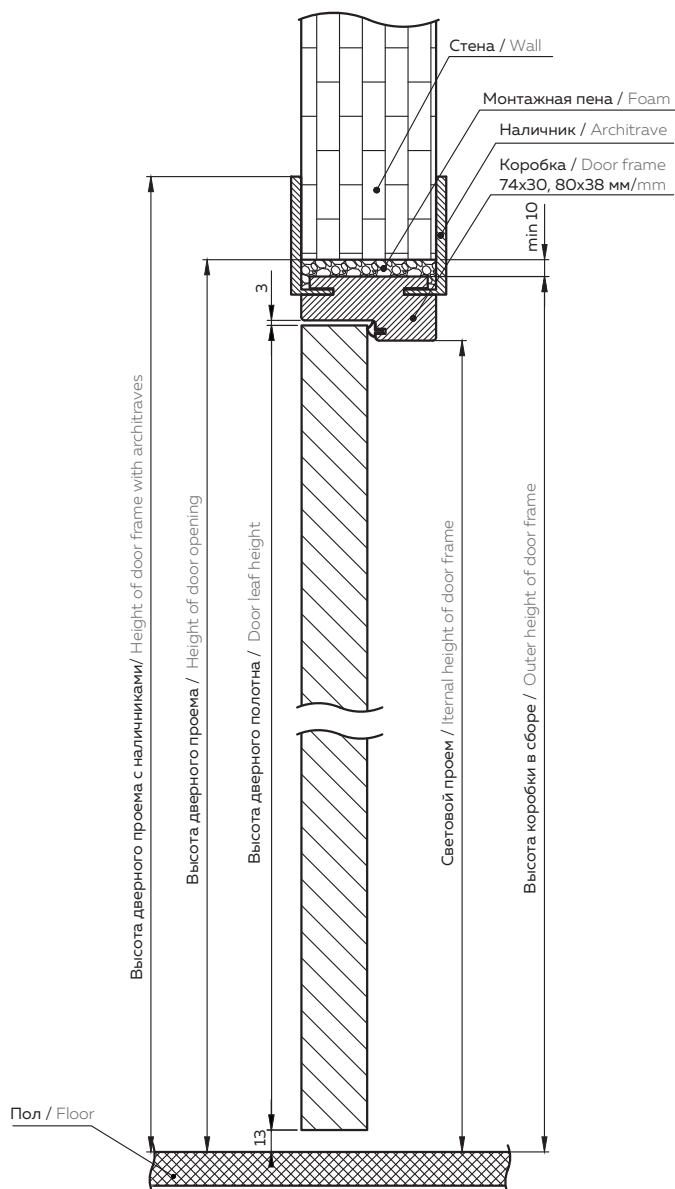

TECHNICAL INFORMATIONS

СТАНДАРТНЫЕ РАЗМЕРЫ ПОЛОТЕН, ПОГОНАЖА И РАЗМЕРНАЯ СЕТКА ДВЕРНЫХ ПРОЕМОВ DIMENSIONS OF DOOR LEAFS AND DOOR FRAME

Коробка - 80x38 мм
Наличник - 70 мм

Door frame - 80x38 mm
Architraves - 70 mm