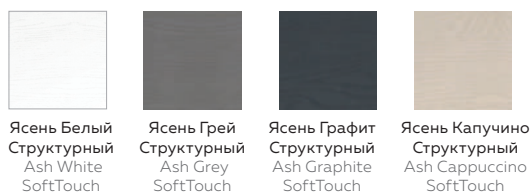

ВАРИАНТЫ ПОКРЫТИЯ / AVAILABLE DECOR

ЭКОШПОН / ECO VENEER

MASTER FOIL

ECO FLEX

3D FLEX

SOFT TOUCH

ЭМАЛИТ, ЭМАЛЬ / EMALIT, ENAMEL

CPL, HPL