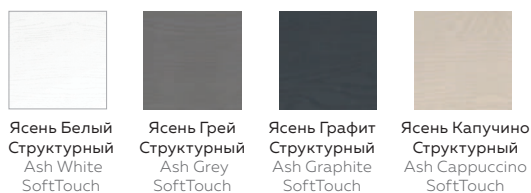

прочный каркас полотна
foiled door of high strength

ВАРИАНТЫ ПОКРЫТИЯ / AVAILABLE DECOR

ЭКОШПОН / ECO VENEER

MASTER FOIL

ECO FLEX

3D FLEX

SOFT TOUCH

ЭМАЛИТ, ЭМАЛЬ / EMALIT, ENAMEL