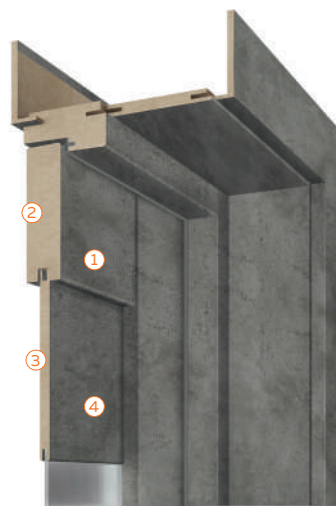

ВАРИАНТЫ ПОКРЫТИЯ / AVAILABLE DECOR

MASTER FOIL

ВАРИАНТЫ ОСТЕКЛЕНИЯ / AVAILABLE GLASSES

КОНСТРУКТИВ И ОПИСАНИЕ / CONSTRUCTION

- ① Конструктив: Сборное полотно, Прямоугольная царга.
  Construction: Modular door
- ② Заполнение: МДФ
  Internal filling: MDF board
- ③ Материал филенок: МДФ
  Filling element: MDF BOARD
- ④ Вставки: стекло / глухие из МДФ
  Filling element: panels or glass depending on the model

Особенности: Бескромочная технология - укатка стоевых и поперечных декоративным покрытием на 360° поперечные и стоевые элементы соединены при помощи прочной мебельной стяжки.

Features: side edge and upper edge are foiled / elements are connected by furniture screed

Ширина стоевой царги 115 мм
Vertical element Width 115 mm

Стандартные размеры: 600/700/800/900x2000 мм
Standart sizes of door leaf: 600/700/800/900x2000 mm

Толщина полотна: 38 мм
Door thickness: 38 mm