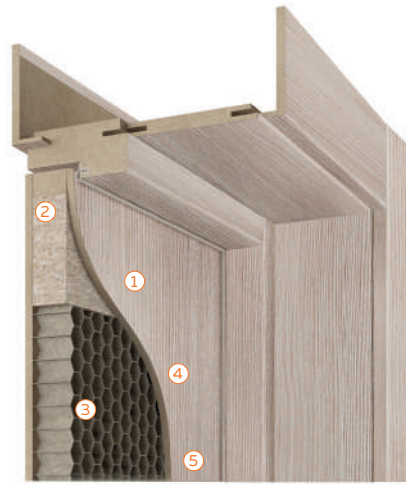

ВАРИАНТЫ ПОКРЫТИЯ / AVAILABLE DECOR

ЭКОШПОН / ECO VENEER

КОНСТРУКТИВ И ОПИСАНИЕ / CONSTRUCTION

- ① Конструктив: Каркасно-щитовое полотно с кромкой ПВХ
  Construction: Foiled door with PVC frame on side edges
- ② Каркас из ДСП и МДФ
  The frame is made of Combination of chipboard and MDF
- ③ Заполнение: Жесткий ячеистый гофрокартон
  Internal filling: «honey comb»
- ④ Поверхность полотна: ХДФ 3+3 мм
  Filling element: 3+3 mm - HDF BOARD
- ⑤ Вставки: зеркало с рисунком или стекло Лакобель - наклеено на МДФ
  Filling element: matt art mirror or Lacobel glass on MDF board

Особенности: щитовое полотно высокой прочности, которую обеспечивает экологически чистая жесткая «сотопанель» с малым размером ячейки и плита ХДФ 3+3 мм
Features: Foiled door of high strength

Стандартные размеры: 600/700/800/900x2000 мм
Standart sizes of door leaf: 600/700/800/900x2000 mm

Толщина полотна с кромкой: 40 мм
Door thickness: 40 mm

ВАРИАНТЫ ОСТЕКЛЕНИЯ / AVAILABLE GLASSES