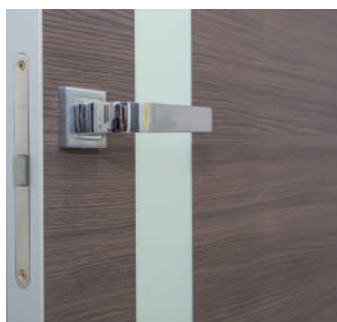

ЭЛЕМЕНТЫ / ELEMENTS

Системы открывания, доступные для серии / Opening systems available for the series

распашная
одностворчатая
дверь
single door

распашная
двустворчатая
дверь
double door

распашная
полупортальная
дверь
one-and-half door

обрамление проема
«портал»
portal