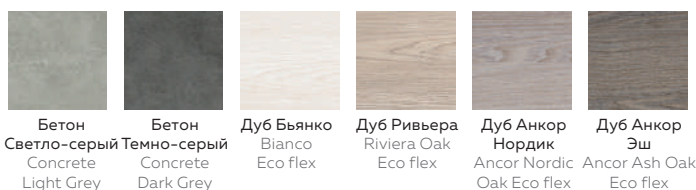

ВАРИАНТЫ ПОКРЫТИЯ / AVAILABLE DECOR

ЭКОШПОН / ECO VENEER

MASTER FOIL

ECO FLEX

3D FLEX

SOFT TOUCH

ЭМАЛИТ, ЭМАЛЬ / EMALIT, ENAMEL

CPL, HPL