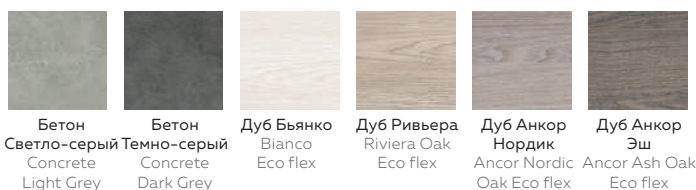

огнестойкость
сертифицировано
fire resistance

дымозащита
smoke protection

ВАРИАНТЫ ПОКРЫТИЯ / AVAILABLE DECOR

ЭКОШПОН / ECO VENEER

MASTER FOIL

ECO FLEX

3D FLEX

SOFT TOUCH