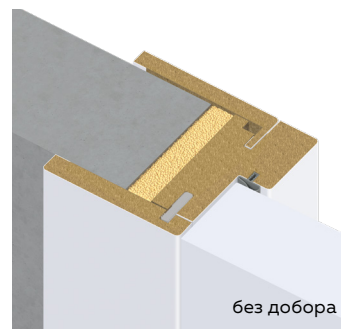

ВАРИАНТЫ МОНТАЖА