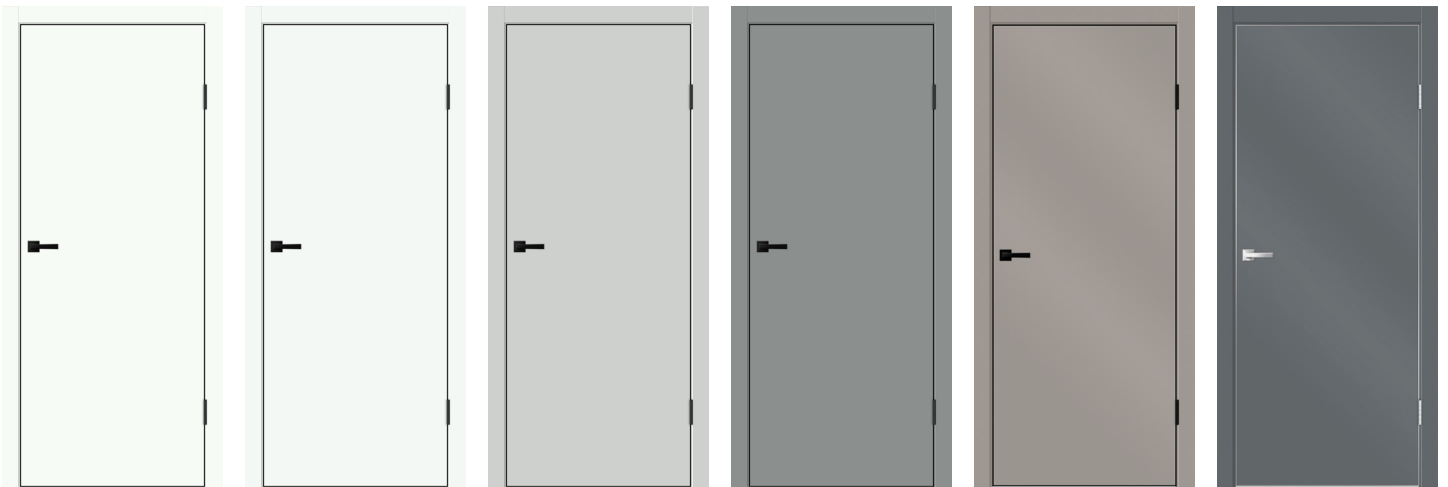

GALANT | TECHNO

EMALUX | КРОМКА ABS | КРОМКА АЛЮМИНИЕВАЯ

Молдинги на полотне
Варианты молдинга:
алюминий или черный

Лакобель (черное или белое),
зеркало матированное

Серия Galant:

Кромка ABS толщиной
2 мм на торцах полотна
Варианты кромки:
в цвет полотна или черная*

Серия Techno:

Кромка
алюминиевая толщиной
на торцах полотна

Варианты кромки:
алюминиевая
или алюминиевая черная

Galant
белый опал
глухое, кромка ABS

Galant
эльбрус
глухое, кромка ABS

Galant
доломит
глухое, кромка ABS

Galant
серый агат
глухое, кромка ABS

Techno
макиато
глухое, кромка
алюминиевая черная

Techno
вулкан
глухое, кромка
алюминиевая