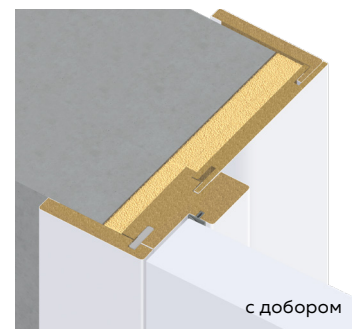

ВАРИАНТЫ МОНТАЖА